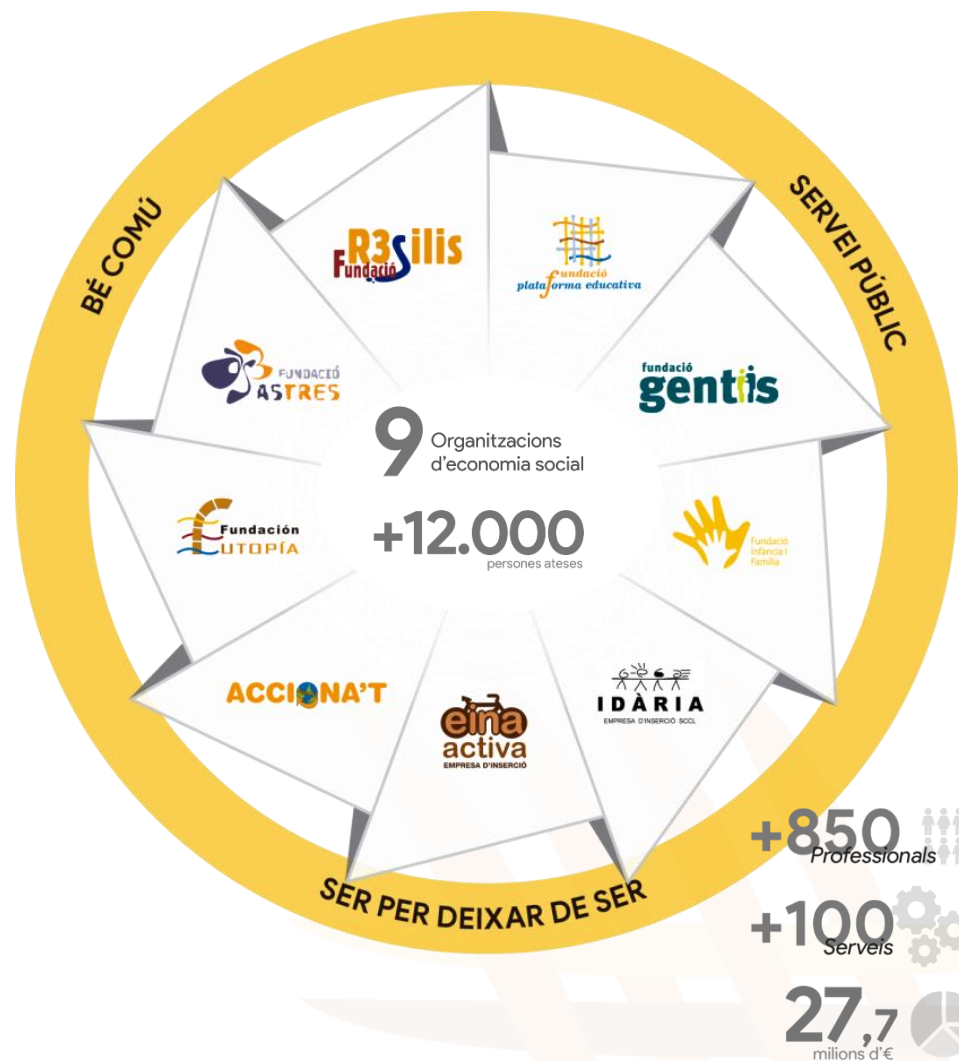

Plataforma Educativa és una xarxa formada per 9 organitzacions del tercer sector que sota un mateix ideari treballen de manera conjunta.

VISIÓ

Ser un referent del sector, actuant de forma socialment responsable i innovador.

MISSIÓ

Dissenyar, crear i desenvolupar equips professionals, programes i serveis, que millorin la qualitat de vida de la persona i de col·lectius en situació d'exclusió social i/o en risc de patir-ne.